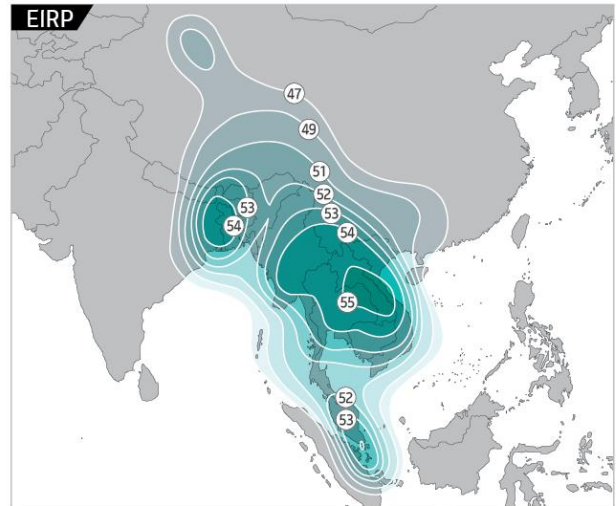

Satellite Fleet

KOREASAT-5A

Orbital Location : 113°E
Launch Date : Oct 2017

Manufacturer : Thales Alenia Space
Launcher : Space X

North East Asia Ku-band Beam

Indochina Ku-band Beam

Maritime Ku-band Beam

South Asia Ku-band Beam

Steerable Extended Ku-band Beam

무궁화위성 5A호

무궁화위성 5A호는 113°E에 위치한 무궁화위성 5호의 대체 위성으로 36기의 Ku-Band 중계기를 장착하여 프랑스 Thales Alenia Space사에서 제작되고 미국 SpaceX사를 통해 플로리다 케이프커너버럴에서 2017년 발사하였습니다.

무궁화위성 5A호는 기존 5호의 seamless한 서비스 제공과 함께, 동아시아에서 동아프리카에 이르는 해상 지역으로 kt sat의 통신 역량을 확대하는데 기여할 것이며, 아시아와 중동 지역 내 위성시장의 역량을 강화하는데 기여할 것입니다.

위성제원

Number of Transponders	Ku-Band : 24x54MHz Ku-Band : 12x36MHz
Uplink/Downlink Frequencies (GHz)	13.75 - 14.5 / 11.45 - 11.7 12.25 - 12.75
Polarization	Linear(Horizontal or Vertical)
Orbital Location(Longitude)	113°E
Geographic Coverage	Korea, Japan, Philippines, Indochina, Central Asia etc.
Launch Service Provider	SpaceX
Launch Date	2017.10.31
Spacecraft(Model)	Spacebus 4000B2
Manufacturer	Thales Alenia Space
Lifetime	15 years