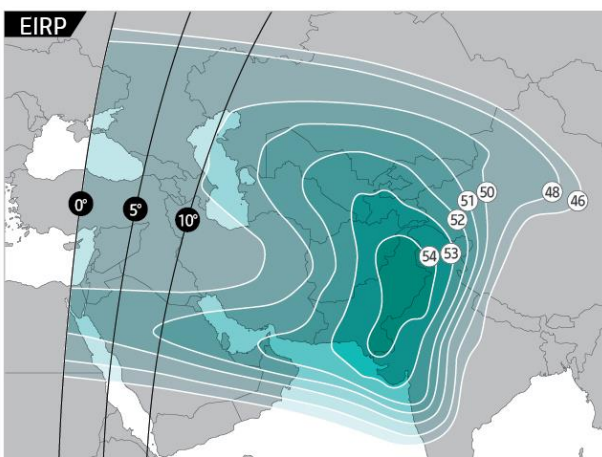

Satellite Fleet

KOREASAT-5A

Orbital Location : 113°E
Launch Date : Oct 2017

Manufacturer : Thales Alenia Space
Launcher : Space X

North East Asia Ku-band Beam

Indochina Ku-band Beam

Maritime Ku-band Beam

South Asia Ku-band Beam

Steerable Extended Ku-band Beam

무궁화위성 5A호

무궁화위성 5A호는 113°E에 위치한 무궁화위성 5호의 대체 위성으로 36기의 Ku-Band 중계기를 장착하여 프랑스 Thales Alenia Space사에서 제작되고 미국 SpaceX사를 통해 플로리다 케이프커너버럴에서 2017년 발사하였습니다.

무궁화위성 5A호는 기존 5호의 seamless한 서비스 제공과 함께, 동아시아에서 동아프리카에 이르는 해상 지역으로 kt sat의 통신 역량을 확대하는데 기여할 것이며, 아시아와 중동 지역 내 위성시장의 역량을 강화하는데 기여할 것입니다.

위성제원

Number of Transponders	Ku-Band : 24x54MHz Ku-Band : 12x36MHz
Uplink/Downlink Frequencies (GHz)	13.75 - 14.5 / 11.45 - 11.7 12.25 - 12.75
Polarization	Linear(Horizontal or Vertical)
Orbital Location(Longitude)	113°E
Geographic Coverage	Korea, Japan, Philippines, Indochina, Central Asia etc.
Launch Service Provider	SpaceX
Launch Date	2017.10.31
Spacecraft(Model)	Spacebus 4000B2
Manufacturer	Thales Alenia Space
Lifetime	15 years