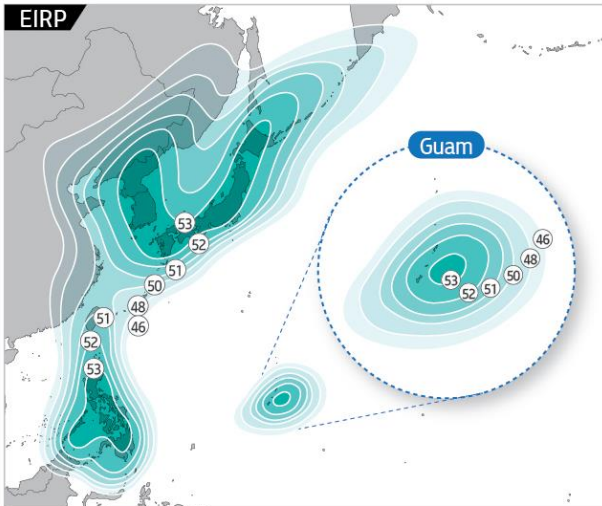

Satellite Fleet

KOREASAT-5A

Orbital Location : 113°E
Launch Date : Oct 2017

Manufacturer : Thales Alenia Space
Launcher : Space X

North East Asia Ku-band Beam

Indochina Ku-band Beam

Maritime Ku-band Beam

South Asia Ku-band Beam

Steerable Extended Ku-band Beam

무궁화위성 5A호

무궁화위성 5A호는 113°E에 위치한 무궁화위성 5호의 대체 위성으로 36기의 Ku-Band 중계기를 장착하여 프랑스 Thales Alenia Space사에서 제작되고 미국 SpaceX사를 통해 플로리다 케이프커너버럴에서 2017년 발사하였습니다.

무궁화위성 5A호는 기존 5호의 seamless한 서비스 제공과 함께, 동아시아에서 동아프리카에 이르는 해상 지역으로 kt sat의 통신 역량을 확대하는데 기여할 것이며, 아시아와 중동 지역 내 위성시장의 역량을 강화하는데 기여할 것입니다.

위성제원

Number of Transponders	Ku-Band : 24x54MHz Ku-Band : 12x36MHz
Uplink/Downlink Frequencies (GHz)	13.75 - 14.5 / 11.45 - 11.7 12.25 - 12.75
Polarization	Linear(Horizontal or Vertical)
Orbital Location(Longitude)	113°E
Geographic Coverage	Korea, Japan, Philippines, Indochina, Central Asia etc.
Launch Service Provider	SpaceX
Launch Date	2017.10.31
Spacecraft(Model)	Spacebus 4000B2
Manufacturer	Thales Alenia Space
Lifetime	15 years