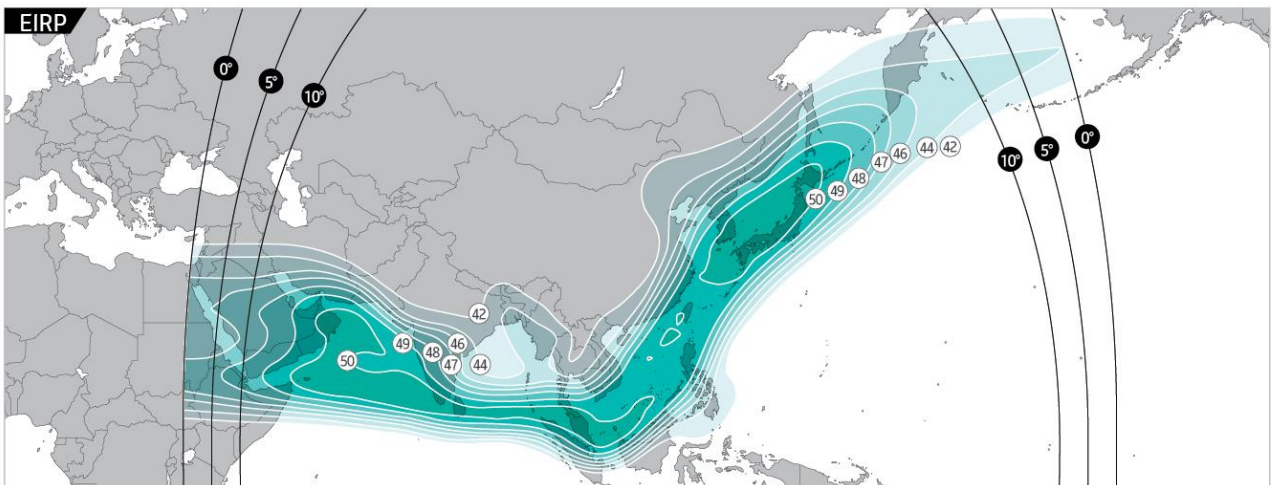

Satellite Fleet

KOREASAT-5A

Orbital Location : 113°E
Launch Date : Oct 2017

Manufacturer : Thales Alenia Space
Launcher : Space X

North East Asia Ku-band Beam

Indochina Ku-band Beam

Maritime Ku-band Beam

South Asia Ku-band Beam

Steerable Extended Ku-band Beam

무궁화위성 5A호

무궁화위성 5A호는 113°E에 위치한 무궁화위성 5호의 대체 위성으로 36기의 Ku-Band 중계기를 장착하여 프랑스 Thales Alenia Space사에서 제작되고 미국 SpaceX사를 통해 플로리다 케이프커너버럴에서 2017년 발사하였습니다.

무궁화위성 5A호는 기존 5호의 seamless한 서비스 제공과 함께, 동아시아에서 동아프리카에 이르는 해상 지역으로 kt sat의 통신 역량을 확대하는데 기여할 것이며, 아시아와 중동 지역 내 위성시장의 역량을 강화하는데 기여할 것입니다.

위성제원

Number of Transponders	Ku-Band : 24x54MHz Ku-Band : 12x36MHz
Uplink/Downlink Frequencies (GHz)	13.75 - 14.5 / 11.45 - 11.7 12.25 - 12.75
Polarization	Linear(Horizontal or Vertical)
Orbital Location(Longitude)	113°E
Geographic Coverage	Korea, Japan, Philippines, Indochina, Central Asia etc.
Launch Service Provider	SpaceX
Launch Date	2017.10.31
Spacecraft(Model)	Spacebus 4000B2
Manufacturer	Thales Alenia Space
Lifetime	15 years